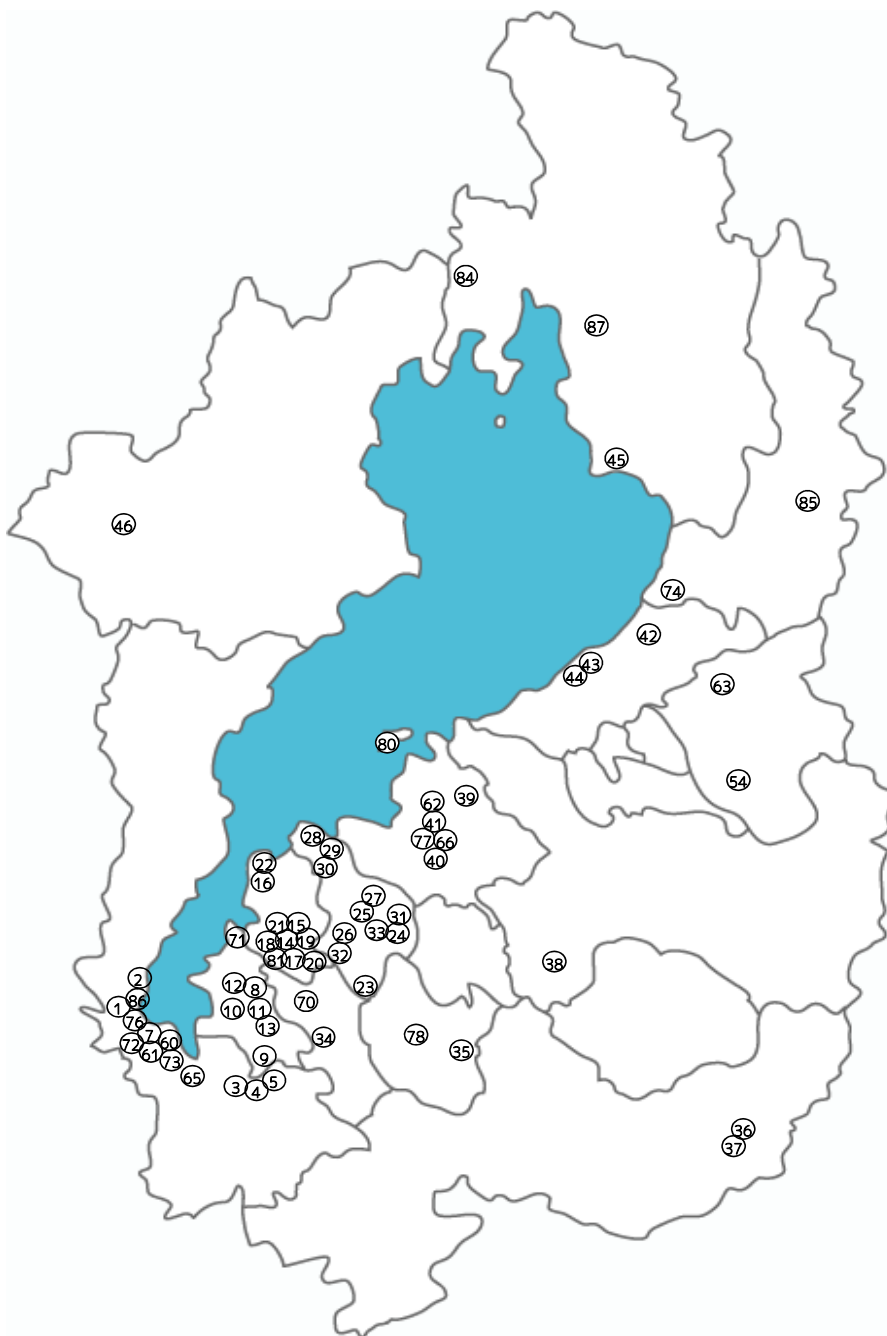

マザーレイクフォーラム 登録団体・個人 所在地マップ

- | | | | | |
|-----------------------|--------------|--------------|--------------|------------|
| 京都市
48 64 69 | 亀岡市
49 83 | 大阪市
68 70 | 枚方市
51 82 | 泉佐野市
67 |
| 愛知県
55 56 57 58 59 | 貝塚市
50 | 甲府市
52 | 松山市
53 | 久留米市
75 |

	活動団体名	所在地	活動概要	主な活動地域	種別	主な活動分野										
						琵琶湖流域生態系の保全・再生				暮らしと湖の関わりの再生			その他			
						湖内	湖辺域	集水域	つながり	地域	(なりわい)生業	個人・家庭		つながり		
67	NPO法人大阪府海域美化安全協会	泉佐野市	・(大阪湾)大阪府海域の環境美化、安全・適正な海域利用を推進・支援することにより、美しく安全な大阪府海域の実現を図るため、海域清掃や安全対策などの事業を実施している。	その他(大阪湾(大阪府海域))	NPO											海域清掃と安全対策など
68	公益財団法人琵琶湖・淀川水質保全機構															
69	琵琶湖・淀川流域ネットワーク推進会議															
70	琵琶湖・淀川流域圏再生推進協議会															
71	琵琶湖博物館 環境学習センター															
72	魚のゆりかご水田プロジェクト															
73	滋賀地方自治研究センターびわ湖プロジェクト	大津市	・琵琶湖につながる「流域」に視点をおき、森林から里山、農地、市街地、琵琶湖という一連のつながりの中で、徹底して「近いもの」を活用するための将来あるべき姿を具体的に検討し、地域モデルを提案するために活動する。	滋賀県全域	市民団体				○	○	○				○	
74	米原市環境フォーラム実行委員会															
75	NPO法人太陽文化振興会	福岡県久留米市	・世界水辺クリーンプロジェクトを展開中。 ・新しい太陽に適應する生き方や文化(衣・食・住)の情報発信や提案を行う。	その他(九州)	NPO											○
76	環境NPO みどりと水のフォーラム	大津市	・恵まれた滋賀の自然を背景に、体験活動と学習を通して、生物多様性の保全また地球環境保全に取り組む。	滋賀県全域	その他(環境NPO(任意団体))		○		○	○				○	○	
77	八幡堀を守る会	近江八幡市	・八幡堀の清掃活動、草むしり、花しょうぶ茶会、親子さかな釣り大会、花しょうぶ補植作業等を実施。	東近江、近江八幡市八幡堀周辺	市民団体		○			○						
78	マザーレイクの会	湖南市	・滋賀県を舞台とし、琵琶湖とその周りに住む人々を素材とした映画「Mother Lake(マザーレイク)」の製作(2016年夏 公開予定)を中心として、地域の魅力の再発見、商品開発、観光など関連分野とともに、滋賀県を舞台にした新しいエンターテインメントを創出。	滋賀県全域	市民団体									○		○